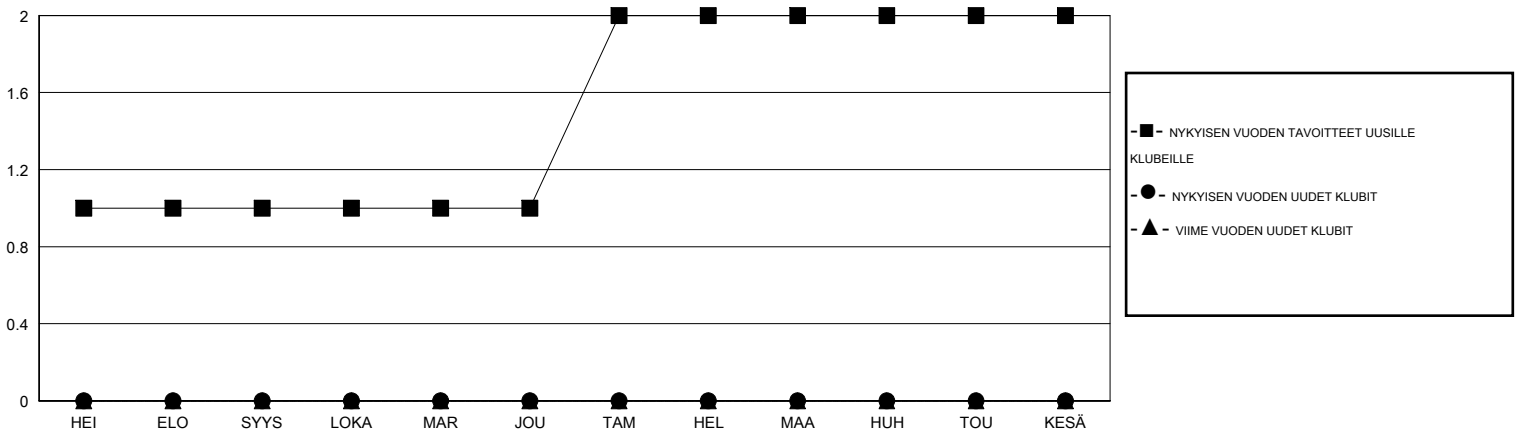

# MONTHLY MEMBERSHIP PROGRESS REPORT

District 107 E

Results as of: 8/31/2019

GMT:

SIJAINTI FINLAND

GMT VAALIPIIRI

Klubit				jäsenä			
TULOKSET 2019-2020				TULOKSET 2019-2020			
NELJÄNNES	UUDEN KLUBIN TAVOITE	UUDET KLUBIT	LOPETETUT KLUBIT	NELJÄNNES	JÄSENKASVUN NETTOTAVOITE	TOTEUTUNUT JÄSENKASVU	POISTETUT JÄSENET (mukaan lukien siirrot)
HEI/ELO/SYYS	1	0	0	HEI/ELO/SYYS	40	3	8
LOKA/MAR/JOU	0	0	0	LOKA/MAR/JOU	40	0	0
TAM/HEL/MAA	1	0	0	TAM/HEL/MAA	40	0	0
HUH/TOU/KESÄ	0	0	0	HUH/TOU/KESÄ	40	0	0

TAVOITTEET JA UUDET KLUBIT, KUMULATIIVINEN

TAVOITTEET JA JÄSENET, KUMULATIIVINEN

LAKKAUTETUT KLUBIT: 0

3 CLUBS OF 78 LISÄNNYT YHDEN TAI USEAMMAN UUTTA JÄSENTÄ

SUKUPUOLIJAKAUMA

MIES 1,426 (78.05%)  
NAINEN 401 (21.95%)