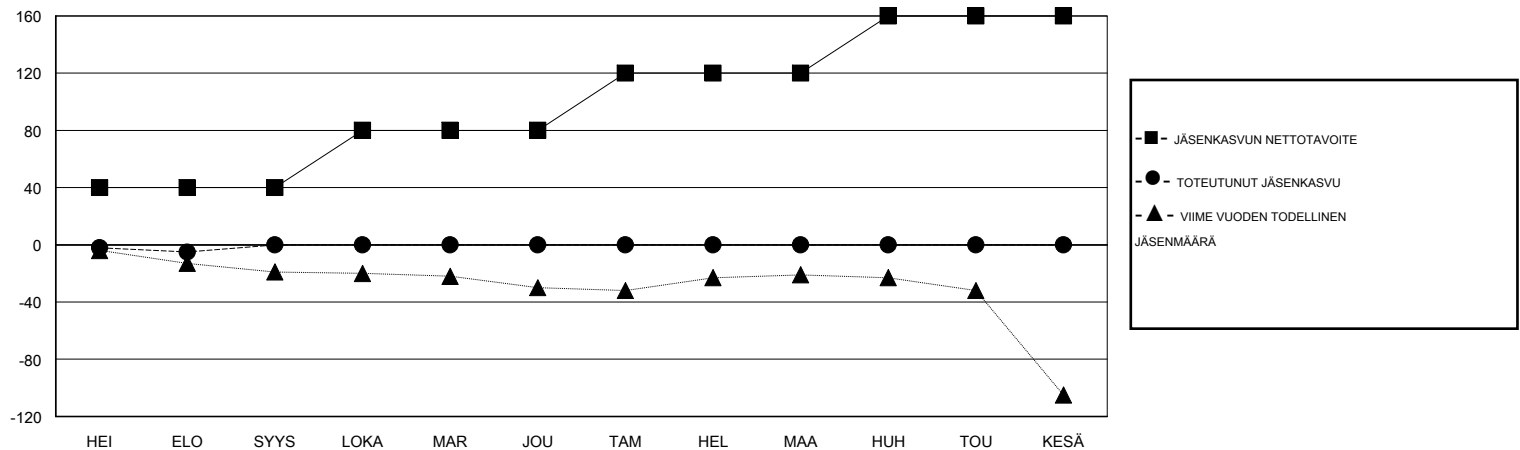

# MONTHLY MEMBERSHIP PROGRESS REPORT

District 107 E

Results as of: 8/31/2019

GMT:

SIJAINTI FINLAND

GMT VAALIPIIRI

Klubit				jäsenä			
TULOKSET 2019-2020				TULOKSET 2019-2020			
NELJÄNNES	UUDEN KLUBIN TAVOITE	UUDET KLUBIT	LOPETETUT KLUBIT	NELJÄNNES	JÄSENKASVUN NETTOTAVOITE	TOTEUTUNUT JÄSENKASVU	POISTETUT JÄSENET (mukaan lukien siirrot)
HEI/ELO/SYYS	1	0	0	HEI/ELO/SYYS	40	3	8
LOKA/MAR/JOU	0	0	0	LOKA/MAR/JOU	40	0	0
TAM/HEL/MAA	1	0	0	TAM/HEL/MAA	40	0	0
HUH/TOU/KESÄ	0	0	0	HUH/TOU/KESÄ	40	0	0

TAVOITTEET JA UUDET KLUBIT, KUMULATIIVINEN

TAVOITTEET JA JÄSENET, KUMULATIIVINEN

LAKKAUTETUT KLUBIT: 0

3 CLUBS OF 78 LISÄNNYT YHDEN TAI USEAMMAN UUTTA JÄSENTÄ

SUKUPUOLIJAKAUMA

MIES 1,426 (78.05%)  
NAINEN 401 (21.95%)